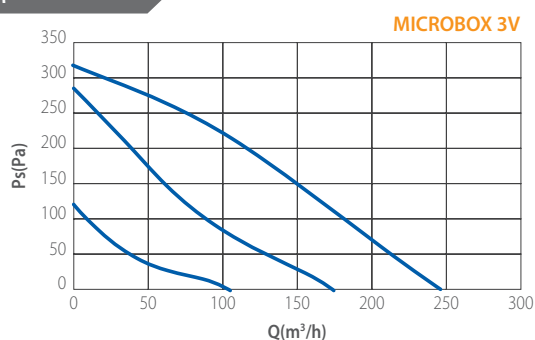

Lp(A) 3m-ről nyitott téren 230V-50Hz
(1) Csakis extra UE piacokon elérhető

DIAGRAM

MÉRETEK (mm)

TÍPUS	A	B	C	D	ØE	ØF	Kg
MICROBOX	241	384	448	135	125	80	5,8