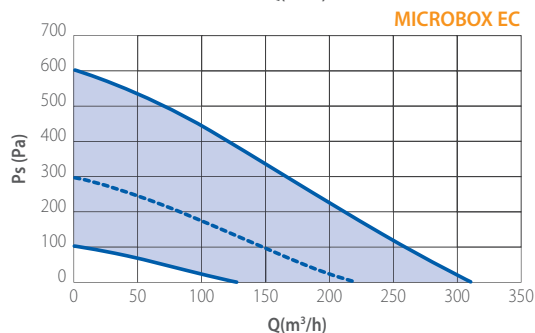

Megfelel az ErP Directive és
UE Regulation 1253/2014
Ventilációs egység (VU)

- Nagy energiamegtakarítás
- SUPER-VÉKONY
- Könnyű telepítés és karbantartás
- Állítható sebesség

TÁVIRÁNYÍTÓK

MODELL	KONFIGURÁCIÓ	MOTOR	m³/h	l/s	W	A	dB(A)*
			max	max	max	max	max
MICROBOX 3V (1)	80/125	AC	101/175/246	28/47/68	13/25/49	0,13/0,18/0,22	41
MICROBOX CONTROL (1)	80/125	AC	246	68	84	0,75	49
MICROBOX CONTROL+ HY	80/125	AC	246	68	84	0,75	49
MICROBOX CONTROL+ AQS	80/125	AC	246	68	84	0,75	49
MICROBOX EC HY	80/125	EC	310	86	84	0,75	49
MICROBOX EC AQS	80/125	EC	310	86	84	0,75	49
MICROBOX 3V (1)	3X80/125	AC	101/175/246	28/47/68	13/25/49	0,13/0,18/0,22	41
MICROBOX CONTROL (1)	3X80/125	AC	246	68	84	0,75	49
MICROBOX CONTROL+ HY	3X80/125	AC	246	68	84	0,75	49
MICROBOX CONTROL+ AQS	3X80/125	AC	246	68	84	0,75	49
MICROBOX EC HY	3X80/125	EC	310	86	84	0,75	49
MICROBOX EC AQS	3X80/125	EC	310	86	84	0,75	49

Lp(A) 3m-ről nyitott téren 230V-50Hz
(1) Csakis extra UE piacokon elérhető

DIAGRAM

MÉRETEK (mm)

TÍPUS	A	B	C	D	ØE	ØF	Kg
MICROBOX	241	384	448	135	125	80	5,8