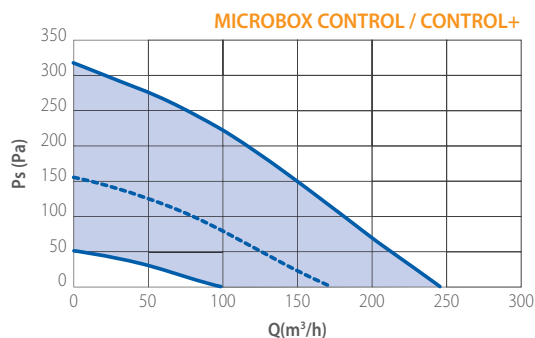

CP
Megfelelő:
Microbox Control *lásd 79.old*

CP-RH *lásd 80.old.*
Megfelelő: **Microbox Control+ HY and Microbox EC HY**

CP-AQS *lásd 80.old.*
Megfelelő: **Microbox Control+ AQS and Microbox EC AQS**

MODELL	KONFIGURÁCIÓ	MOTOR	m³/h	l/s	W	A	dB(A)*
			max	max	max	max	max
MICROBOX 3V (1)	80/125	AC	101/175/246	28/47/68	13/25/49	0,13/0,18/0,22	41
MICROBOX CONTROL (1)	80/125	AC	246	68	84	0,75	49
MICROBOX CONTROL+ HY	80/125	AC	246	68	84	0,75	49
MICROBOX CONTROL+ AQS	80/125	AC	246	68	84	0,75	49
MICROBOX EC HY	80/125	EC	310	86	84	0,75	49
MICROBOX EC AQS	80/125	EC	310	86	84	0,75	49
MICROBOX 3V (1)	3X80/125	AC	101/175/246	28/47/68	13/25/49	0,13/0,18/0,22	41
MICROBOX CONTROL (1)	3X80/125	AC	246	68	84	0,75	49
MICROBOX CONTROL+ HY	3X80/125	AC	246	68	84	0,75	49
MICROBOX CONTROL+ AQS	3X80/125	AC	246	68	84	0,75	49
MICROBOX EC HY	3X80/125	EC	310	86	84	0,75	49
MICROBOX EC AQS	3X80/125	EC	310	86	84	0,75	49

Lp(A) 3m-ről nyitott téren 230V-50Hz
(1) Csakis extra UE piacokon elérhető

DIAGRAM

MÉRETEK (mm)

TÍPUS	A	B	C	D	ØE	ØF	Kg
MICROBOX	241	384	448	135	125	80	5,8