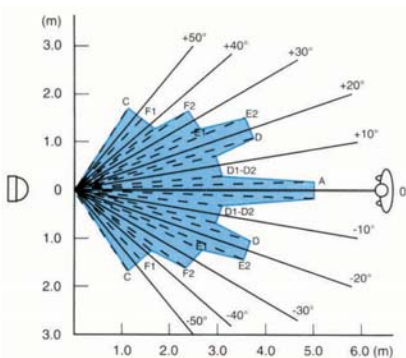

ÉRZÉKELÉSI SPEKTRUM