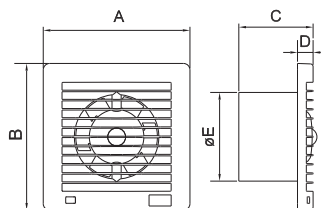

MÉRETEK (mm)

MODELL	A	B	C	D	Eϕ	Kg
E-STYLE 100 P.I.R.	160	160	95	17	98	0,4
E-STYLE 120 P.I.R.	180	180	101	18	119	0,6
E-STYLE 150 P.I.R.	200	200	119	22	149	1,0

DIAGRAM