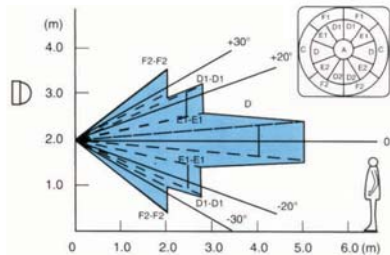

ÉRZÉKELÉSI SPEKTRUM